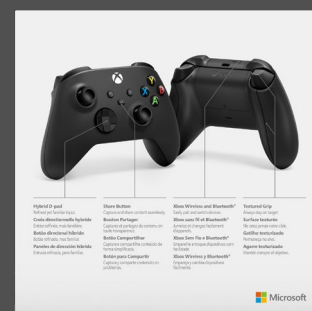

Xbox Wireless Controller Carbon Black

DEUTSCHLAND / ÖSTERREICH / SCHWEIZ

FACTSHEET

BESCHREIBUNG

Erlebe das modernisierte Design des Xbox Wireless Controllers Carbon Black, der mit seiner strukturierten Oberfläche und der verfeinerten Geometrie für mehr Komfort beim Spielen sorgt. Bleibe dank der strukturierten Grifffläche und dem hybriden D-Pad auf Zielkurs. Mit Hilfe der Share Taste kannst du Inhalte wie Screenshots während des Spiels mühelos aufnehmen und teilen. Mit der Xbox Zubehör-App kannst du Tasten individuell zuweisen und benutzerdefinierte Controller-Profile für deine Lieblingsspiele erstellen. Verbinde den Controller sekundenschnell mit kompatiblen Geräten und wechsele bequem zwischen ihnen. Dazu gehören Xbox Series X|S, Xbox One, Windows 10-PCs, Android- und iOS-Geräte. An der 3,5mm-Stereo-Headsetbuchse kannst du kompatible Headsets und Kopfhörer anschließen.*

FEATURES

Optimiere dein Spiel

Erlebe das modernisierte Design des Xbox Wireless Controllers Carbon Black, der mit seinen strukturierten Oberflächen und der verfeinerten Geometrie für mehr Komfort beim Spielen sorgt.

Benutzerdefinierte Tastenzuweisung

Du kannst den Controller auf deine Bedürfnisse anpassen und die Tasten so zuweisen, wie du möchtest.* An der 3,5mm-Stereo-Headsetbuchse kannst du kompatible Headsets und Kopfhörer anschließen.

Xbox Wireless- und Bluetooth®-Technologie

Verfügt über Xbox Wireless- und Bluetooth®-Technologie für drahtloses Gaming auf unterstützten Konsolen, Windows 10-PCs, Android- und iOS-Smartphones sowie Tablets.*

Behalte auch in stressigen Situationen alles unter Kontrolle

Bleibe dank der strukturierten Grifffläche und dem hybriden D-Pad auf Zielkurs.

Share Taste